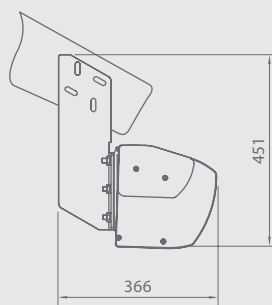

# MARKISE CORSIKA

Farbe	<b>RAL</b>
Elektroantrieb	<b>Ja</b>
Manueller Antrieb	<b>Nein</b>
Max. Breite	<b>7,0 m</b>
Max. Ausladung	<b>3,6 m</b>
Kassette	<b>Ja</b>
Neigungswinkel	<b>5°–35°</b>
Markisentuch	<b>150 Muster</b>
Volant	<b>Nein</b>

Konstruktionsfarben:

- RAL 9010 Matt
- RAL 9006 Matt
- RAL 1015 Matt
- RAL 8014 Matt
- FSM 71319

*Dachsparrenmontage*

*Deckenmontage*

*Wandmontage*

**Eigenschaften:**

- *Konstruktion aus stranggepresstem Aluminium*
- *Flyer-Ketten in den Armen*
- *Quadratisches Tragprofil*
- *Kassette zum Schutz des Stoffes vor Witterung*
- *Das Tragprofil vereinfacht die Systemmontage*
- *Einfache Bedienung bei Anwendung einer kompletten Witterungsautomatik*
- *Möglichkeit einer LED-Beleuchtung an der Kassettenunterseite*
- *Seitenabdeckungen aus Aluminium*