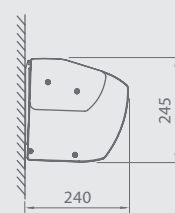

# MARKISE CORSIKA

Farbe	<b>RAL</b>
Elektroantrieb	<b>Ja</b>
Manueller Antrieb	<b>Nein</b>
Max. Breite	<b>7,0 m</b>
Max. Ausladung	<b>3,6 m</b>
Kassette	<b>Ja</b>
Neigungswinkel	<b>5°–35°</b>
Markisentuch	<b>150 Muster</b>
Volant	<b>Nein</b>

Konstruktionsfarben:

- RAL 9010 Matt
- RAL 9006 Matt
- RAL 1015 Matt
- RAL 8014 Matt
- FSM 71319

*Dachsparrenmontage*

*Deckenmontage*

*Wandmontage*

**Eigenschaften:**

- *Konstruktion aus stranggepresstem Aluminium*
- *Flyer-Ketten in den Armen*
- *Quadratisches Tragprofil*
- *Kassette zum Schutz des Stoffes vor Witterung*
- *Das Tragprofil vereinfacht die Systemmontage*
- *Einfache Bedienung bei Anwendung einer kompletten Witterungsautomatik*
- *Möglichkeit einer LED-Beleuchtung an der Kassettenunterseite*
- *Seitenabdeckungen aus Aluminium*