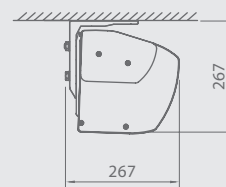

# MARKISE CORSIKA

Farbe	<b>RAL</b>
Elektroantrieb	<b>Ja</b>
Manueller Antrieb	<b>Nein</b>
Max. Breite	<b>7,0 m</b>
Max. Ausladung	<b>3,6 m</b>
Kassette	<b>Ja</b>
Neigungswinkel	<b>5°–35°</b>
Markisentuch	<b>150 Muster</b>
Volant	<b>Nein</b>

Konstruktionsfarben:

- RAL 9010 Matt
- RAL 9006 Matt
- RAL 1015 Matt
- RAL 8014 Matt
- FSM 71319

*Dachsparrenmontage*

*Deckenmontage*

*Wandmontage*

**Eigenschaften:**

- *Konstruktion aus stranggepresstem Aluminium*
- *Flyer-Ketten in den Armen*
- *Quadratisches Tragprofil*
- *Kassette zum Schutz des Stoffes vor Witterung*
- *Das Tragprofil vereinfacht die Systemmontage*
- *Einfache Bedienung bei Anwendung einer kompletten Witterungsautomatik*
- *Möglichkeit einer LED-Beleuchtung an der Kassettenunterseite*
- *Seitenabdeckungen aus Aluminium*