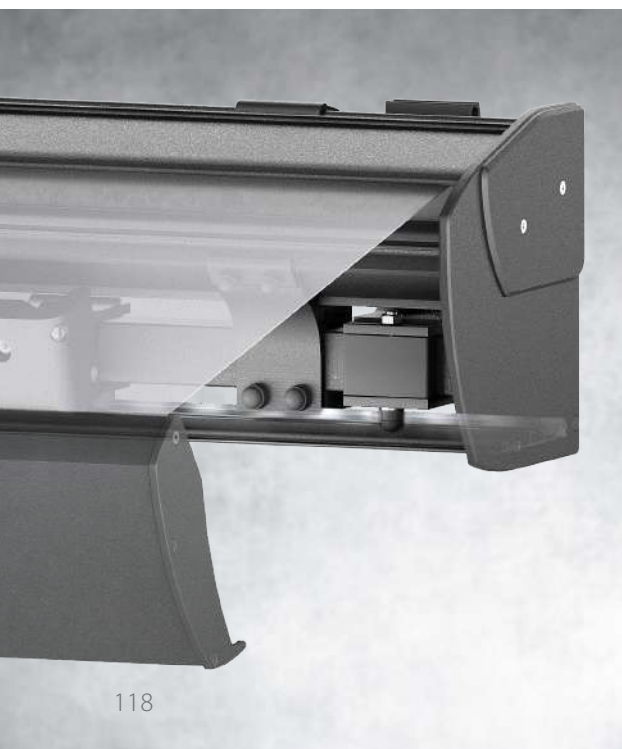

# MARKISE CORSIKA

Farbe	<b>RAL</b>
Elektroantrieb	<b>Ja</b>
Manueller Antrieb	<b>Nein</b>
Max. Breite	<b>7,0 m</b>
Max. Ausladung	<b>3,6 m</b>
Kassette	<b>Ja</b>
Neigungswinkel	<b>5°–35°</b>
Markisentuch	<b>150 Muster</b>
Volant	<b>Nein</b>

Konstruktionsfarben:

- RAL 9010 Matt
- RAL 9006 Matt
- RAL 1015 Matt
- RAL 8014 Matt
- FSM 71319

*Dachsparrenmontage*

*Deckenmontage*

*Wandmontage*

**Eigenschaften:**

- *Konstruktion aus stranggepresstem Aluminium*
- *Flyer-Ketten in den Armen*
- *Quadratisches Tragprofil*
- *Kassette zum Schutz des Stoffes vor Witterung*
- *Das Tragprofil vereinfacht die Systemmontage*
- *Einfache Bedienung bei Anwendung einer kompletten Witterungsautomatik*
- *Möglichkeit einer LED-Beleuchtung an der Kassettenunterseite*
- *Seitenabdeckungen aus Aluminium*