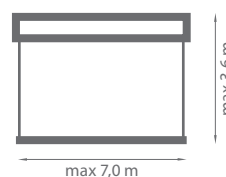

Farbe	RAL
Elektroantrieb	Ja
Manueller Antrieb	Nein
Max. Breite	7,0 m
Max. Ausladung	3,6 m
Kassette	Ja
Neigungswinkel	5°–35°
Markisentuch	150 Muster
Volant	Nein

Konstruktionsfarben:

- RAL 9010 Matt
- RAL 9006 Matt
- RAL 1015 Matt
- RAL 8014 Matt
- FSM 71319

Dachsparrenmontage